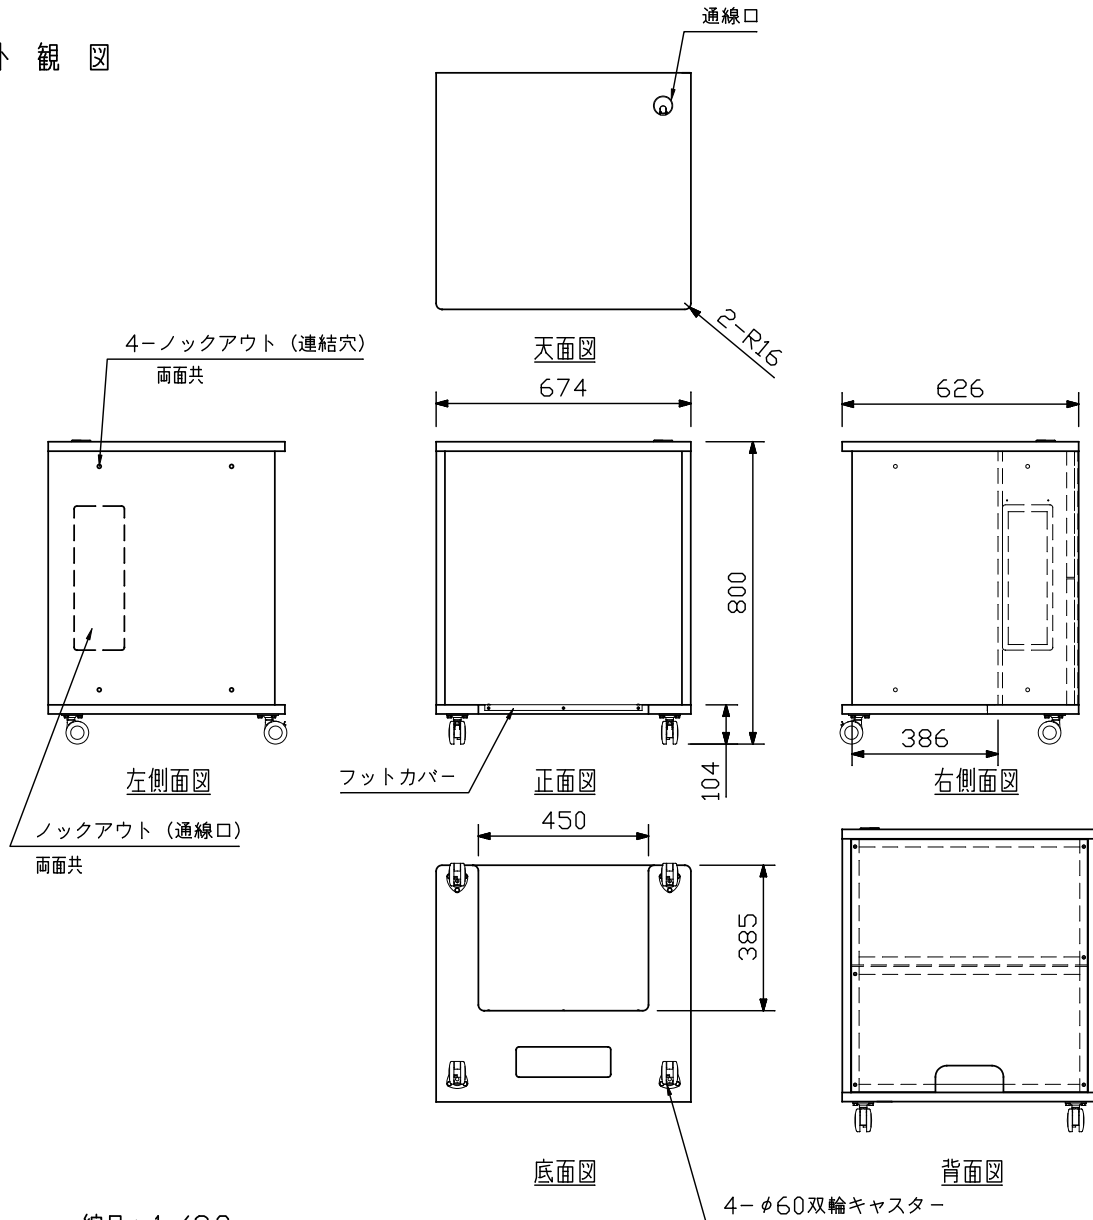

■ 概要

Q-WR-030AV-3BL、Q-WR-030AV-3BR、Q-WR-030AV-3BMと組み合わせてご使用下さい。

■ 仕様

仕	上	表面(テーブル面以外) : コート紙 黒(マンセルN1.0近似色) テーブル面 : メラミン化粧板 黒
寸	法	674(W) × 800(H) × 626(D) mm
質	量	31 kg
静	重	総積載耐荷重 : 120 kg以下
耐	品	キャスター(ストッパー有) (*)・・・2, キャスター(ストッパー無) (*)・・・2
付	属	本体組立ねじ・・・一式
別	売	品 Q-WR-030AV-3BL, Q-WR-030AV-3BR Q-WR-030AV-3BM

(\*) 底板に取り付け済み

■ 外観図

単位: mm 縮尺: 1/20

■ 概要

Q-WR-030AV-3WL、Q-WR-030AV-3WR、Q-WR-030AV-3WMと組み合わせてご使用下さい。

■ 仕様

仕	上	表面(テーブル面以外) : コート紙 オフホワイト (マンセル4.9Y8.0/1.2近似色) テーブル面 : メラミン化粧板 オフホワイト
寸	法	674 (W) × 800 (H) × 626 (D) mm
質	量	31 kg
静	耐	総積載耐荷重 : 120 kg以下
付	属	品 キャスター(ストッパー有) (*)・・・2, キャスター(ストッパー無) (*)・・・2 本体組立ねじ・・・一式
別	売	品 Q-WR-030AV-3WL, Q-WR-030AV-3WR Q-WR-030AV-3WM

(\*) 底板に取り付け済み

■ 外観図

単位 : mm 縮尺 : 1/20