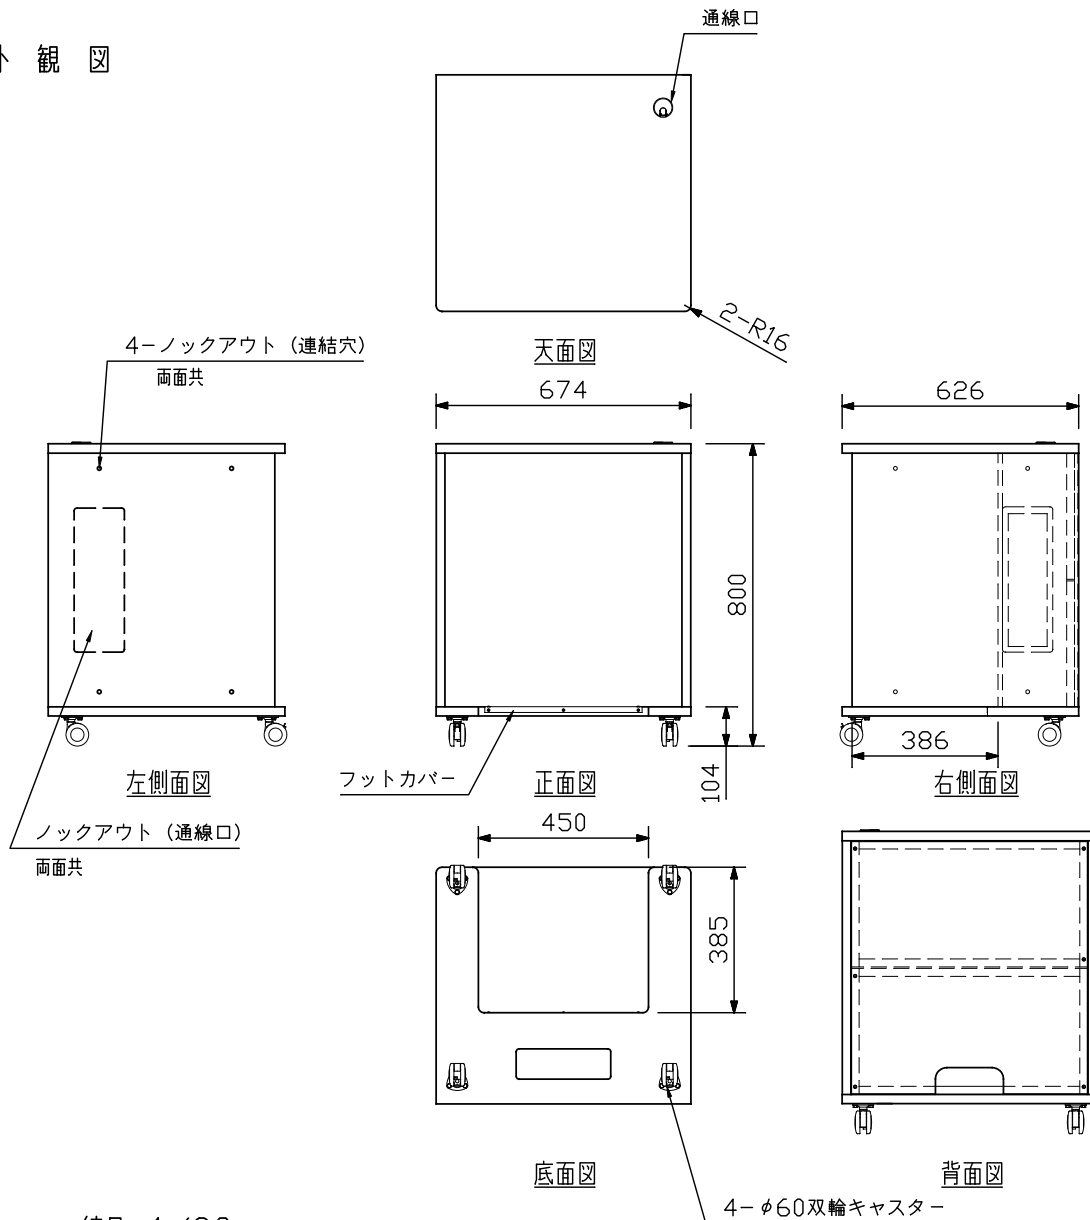

■ 概要

Q-WR-030AV-3BL、Q-WR-030AV-3BR、Q-WR-030AV-3BMと組み合わせてご使用下さい。

■ 仕様

仕	上	表面(テーブル面以外) : コート紙 黒(マンセルN1.0近似色) テーブル面 : メラミン化粧板 黒
寸	法	674(W) × 800(H) × 626(D) mm
質	量	31 kg
静	重	総積載耐荷重 : 120 kg以下
耐	品	キャスター(ストッパー有) (*)・・・2, キャスター(ストッパー無) (*)・・・2
付	属	本体組立ねじ・・・一式
別	売	品 Q-WR-030AV-3BL, Q-WR-030AV-3BR Q-WR-030AV-3BM

(\*) 底板に取り付け済み

■ 外観図

単位: mm 縮尺: 1/20

■ 概要

Q-WR-030AV-3WL、Q-WR-030AV-3WR、Q-WR-030AV-3WMと組み合わせてご使用下さい。

■ 仕様

仕	上	表面(テーブル面以外) : コート紙 オフホワイト (マンセル4.9Y8.0/1.2近似色) テーブル面 : メラミン化粧板 オフホワイト
寸	法	674 (W) × 800 (H) × 626 (D) mm
質	量	31 kg
静	耐	総積載耐荷重 : 120 kg以下
付	属	品 キャスター(ストッパー有) (*)・・・2, キャスター(ストッパー無) (*)・・・2 本体組立ねじ・・・一式
別	売	品 Q-WR-030AV-3WL, Q-WR-030AV-3WR Q-WR-030AV-3WM

(\*) 底板に取り付け済み

■ 外観図

単位 : mm 縮尺 : 1/20