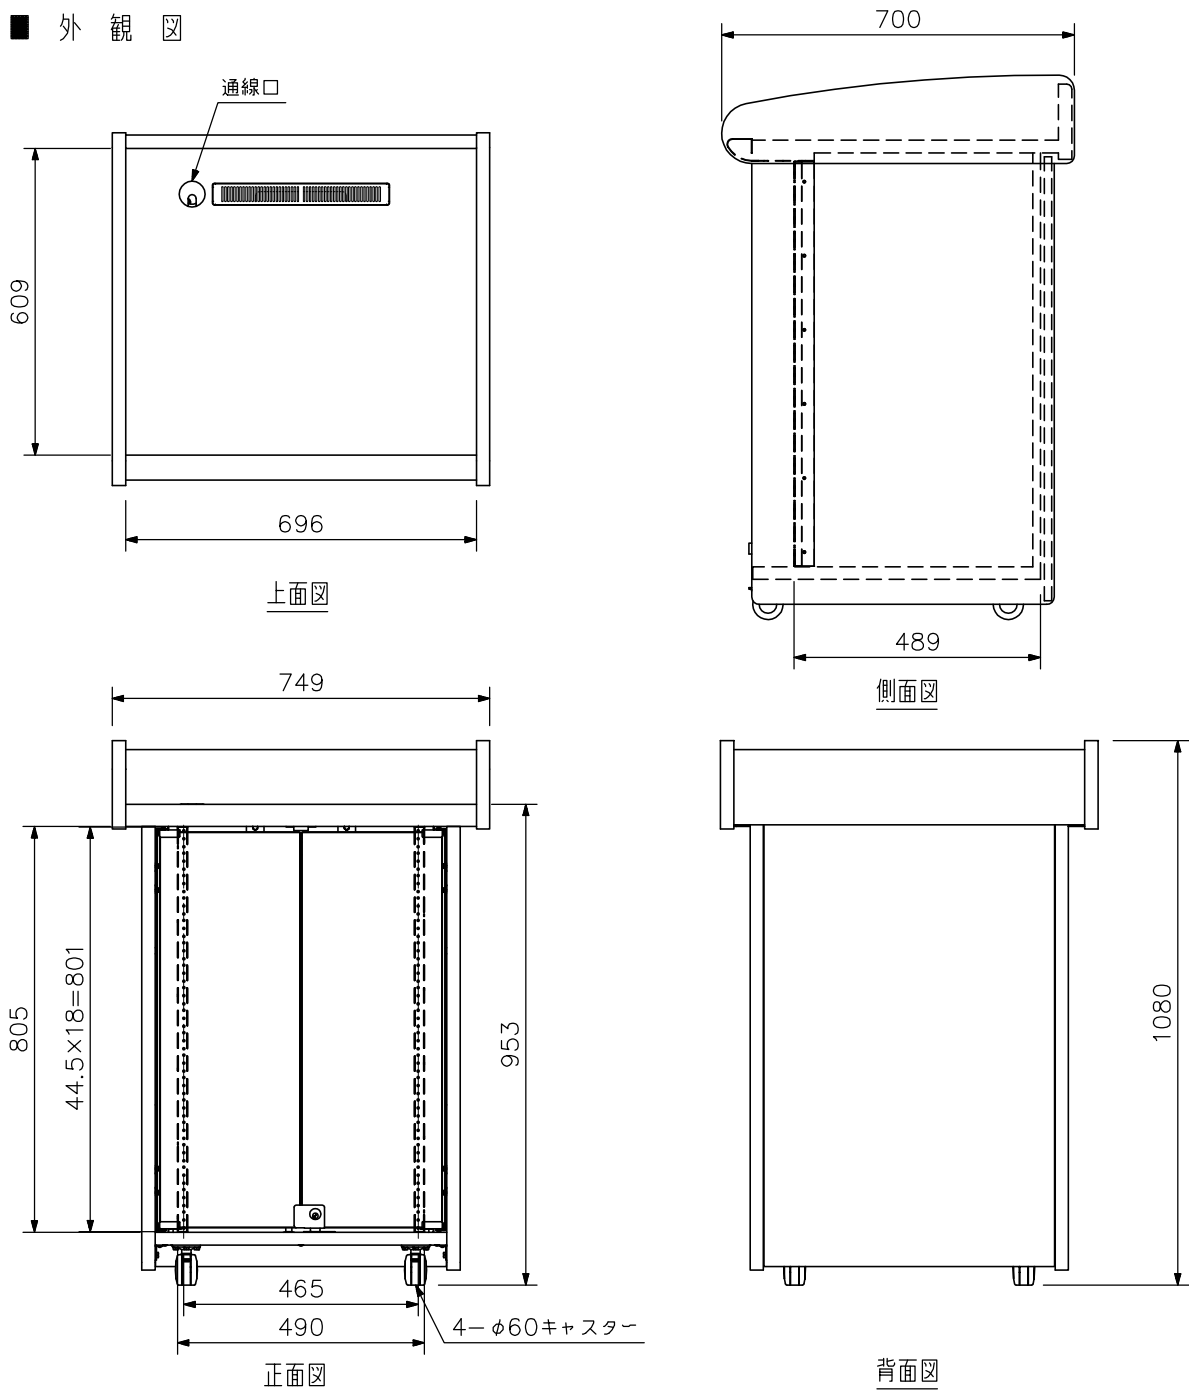

■ 概要

E I A 規格に適合する木製ラックです。基本サイズユニット (44.5 mm) を 18 サイズ分取り付けることができます。また、前面ガラス扉は、90°開き状態でラック内に収納できる構造になっており操作性が向上します。表面素材には傷が付きにくく衝撃に強いメラミン化粧板を使用しております。

■ 仕様

仕	上	表面 : メラミン化粧板貼 (グッドラックチェリー) (合板F☆☆☆☆) ガラス扉 : 透明強化ガラス (鍵付)
有効内寸法	寸法	490 (W) × 801 (H) × 489 (D) mm
寸法	寸法	794 (W) × 1080 (H) × 700 (D) mm
質量	量	43 kg

※シックハウス対策製品

■ 外観図

単位 : mm 縮尺 : 1 / 15