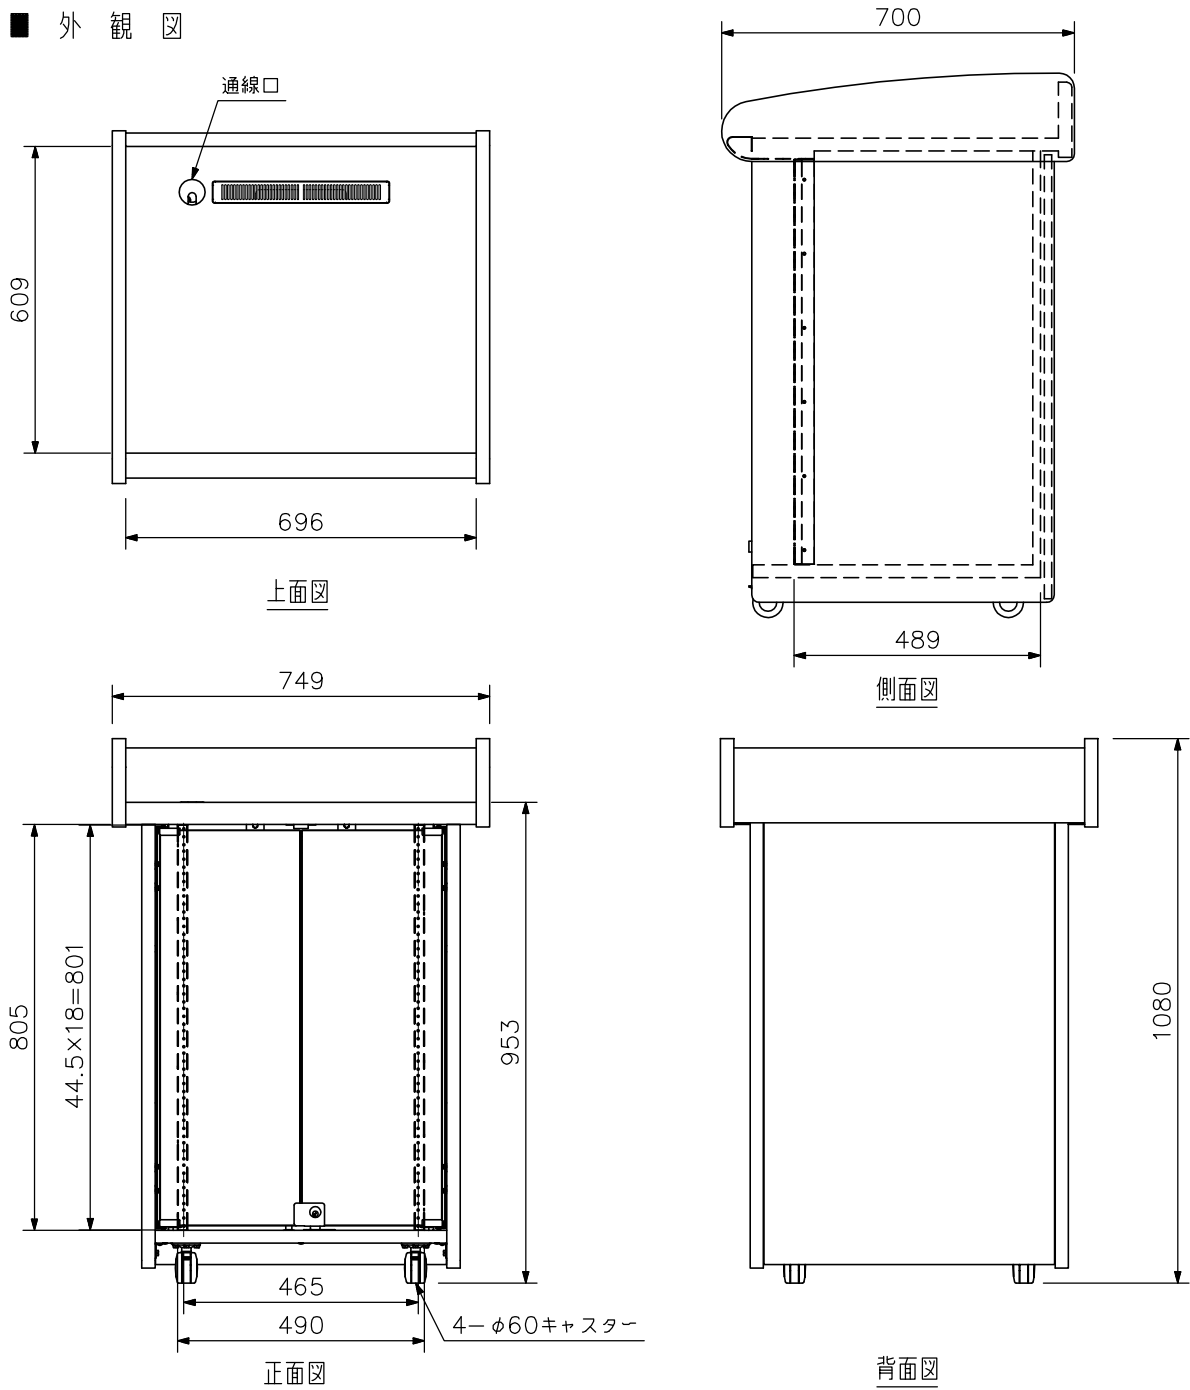

■ 概要

E I A 規格に適合する木製ラックです。基本サイズユニット (44.5 mm) を 18 サイズ分取り付けることができます。また、前面ガラス扉は、90°開き状態でラック内に収納できる構造になっており操作性が向上します。表面素材には傷が付きにくく衝撃に強いメラミン化粧板を使用しております。

■ 仕様

仕	上	表面 : メラミン化粧板貼 (ジャストオーク黒) (合板F☆☆☆☆) ガラス扉 : 透明強化ガラス (鍵付)
有効内寸法		490 (W) × 801 (H) × 489 (D) mm
寸法		794 (W) × 1080 (H) × 700 (D) mm
質量		43 kg

※シックハウス対策製品

■ 外観図

単位 : mm 縮尺 : 1 / 15