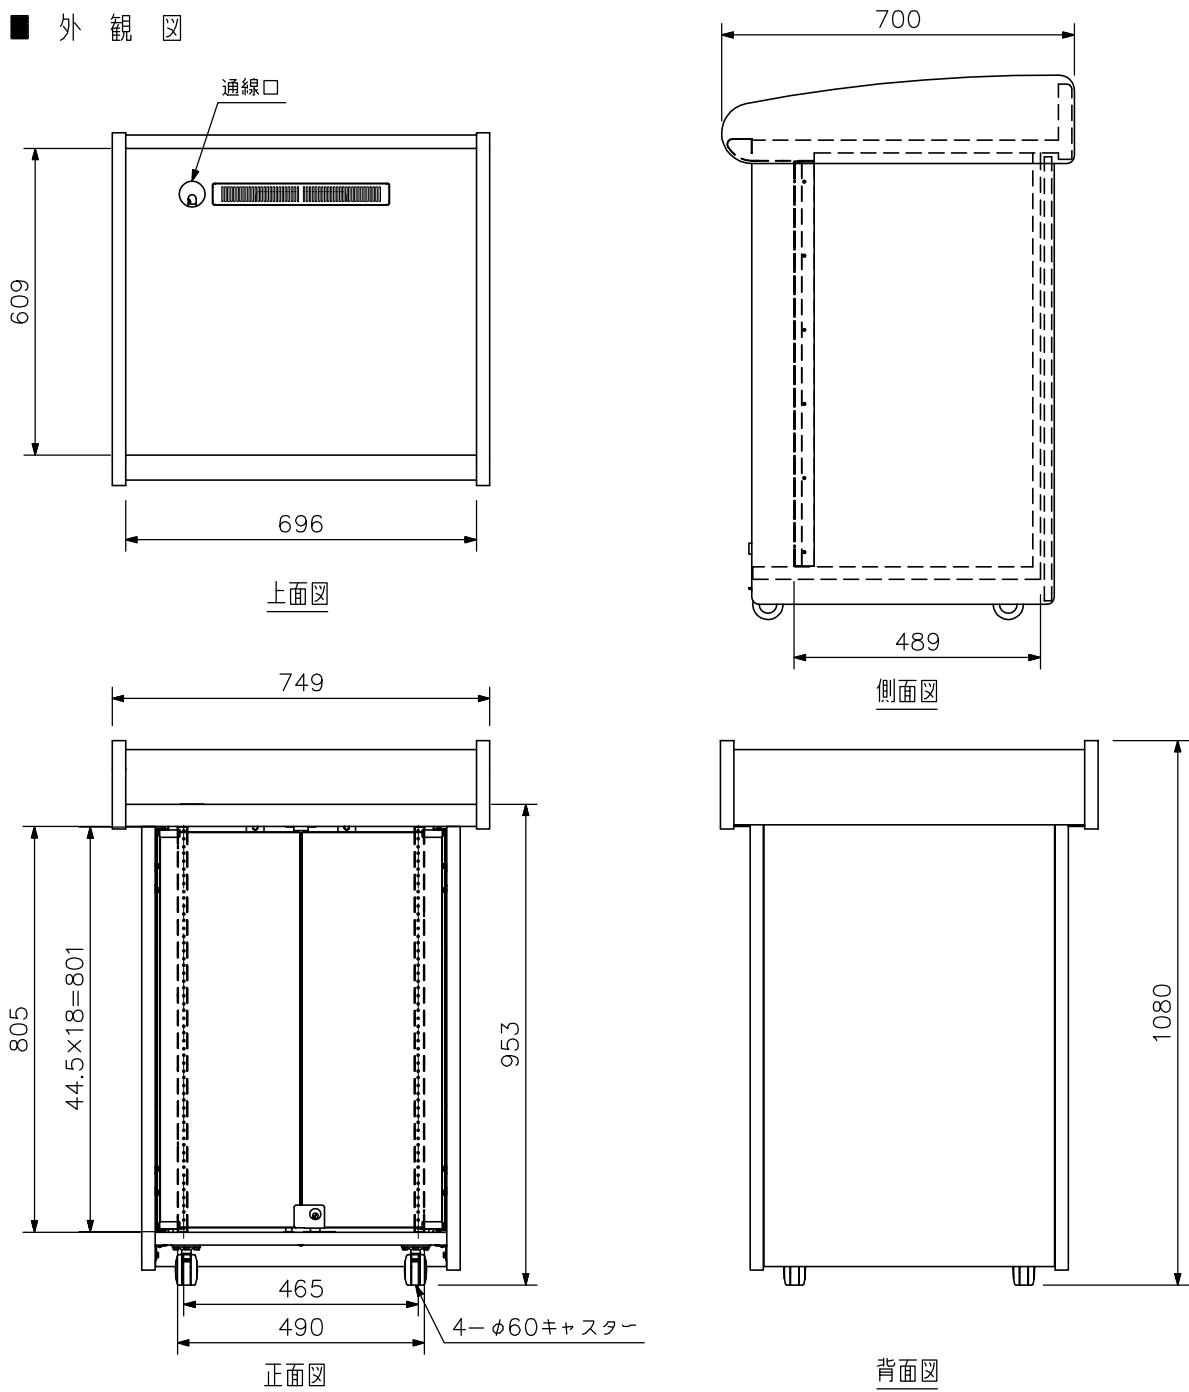

### ■ 外観図

単位: mm 縮尺: 1/15

### ■ 概 要

E I A 規格に適合する木製ラックです。基本サイズユニット（44.5 mm）を18サイズ分取り付けることができます。また、前面ガラス扉は、90°開き状態でラック内に収納できる構造になっており操作性が向上します。表面素材には傷が付きにくく衝撃に強いメラミン化粧板を使用しております。

### ■ 仕 様

仕	上	表面 : メラミン化粧板貼 白 (マンセル5Y9/0.5近似色) (合板F☆☆☆☆) ガラス扉 : 透明強化ガラス (鍵付)
有 効 内 寸 法		490 (W) × 801 (H) × 489 (D) mm
寸 法		794 (W) × 1080 (H) × 700 (D) mm
質 量		43 kg

※シックハウス対策製品

### ■ 外 観 図

単位 : mm 縮尺 : 1 / 15