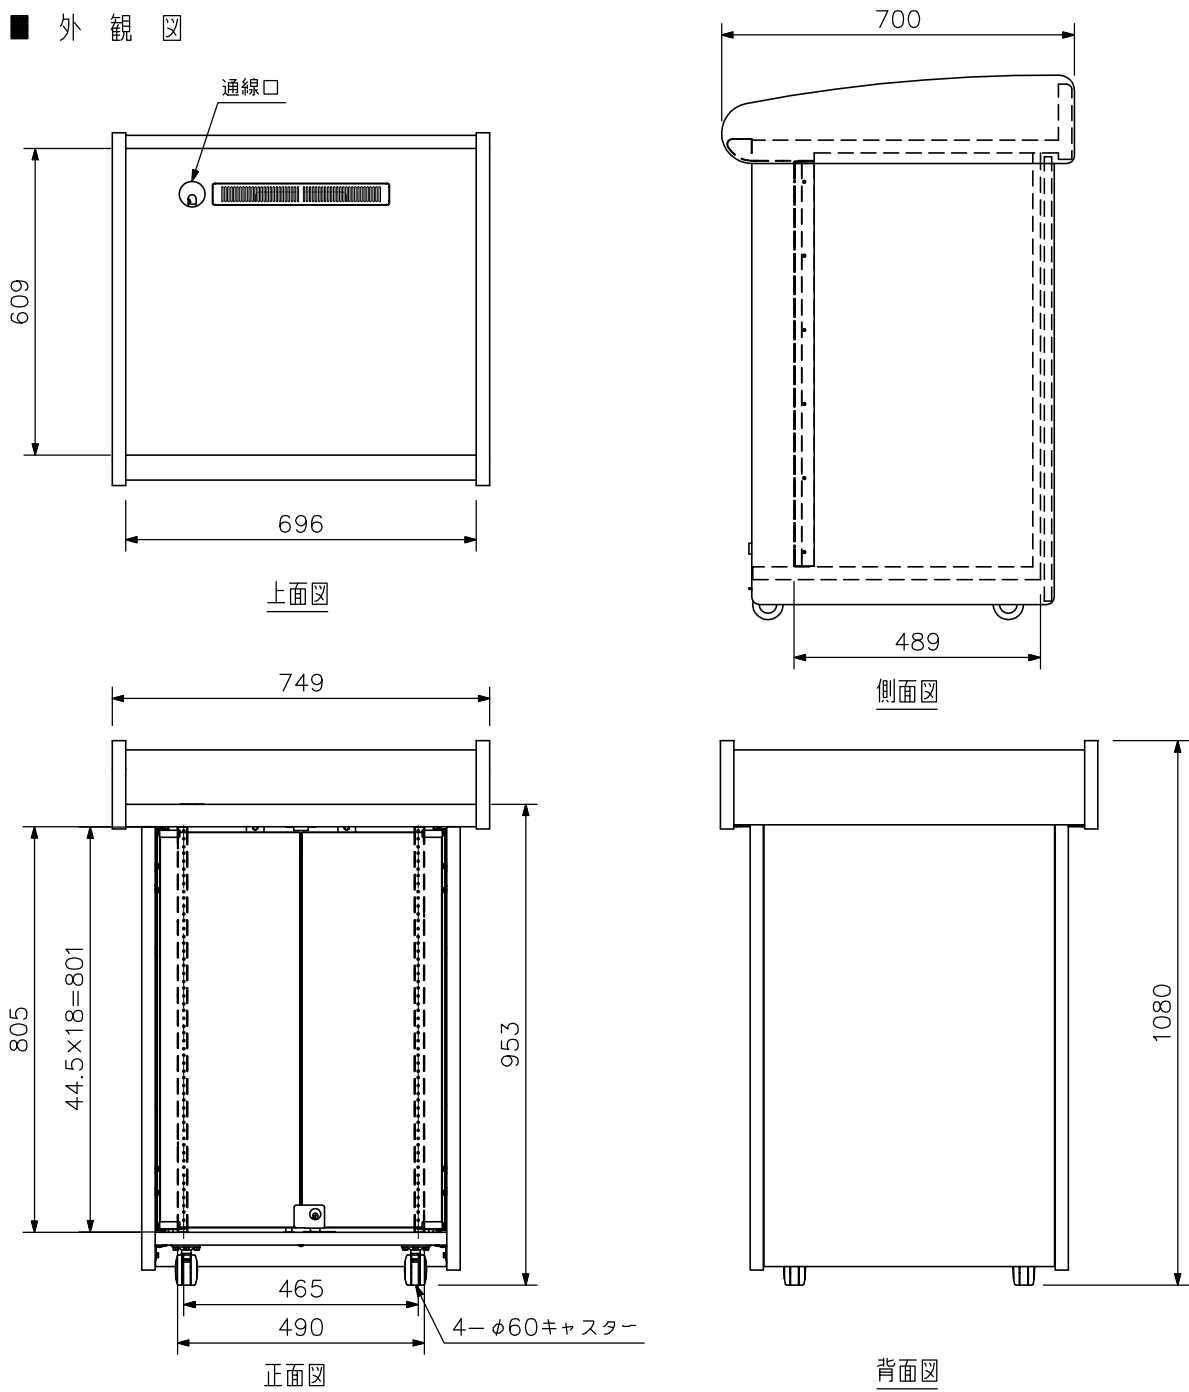

### ■ 外観図

単位 : mm 縮尺 : 1 / 15

### ■ 概要

E I A 規格に適合する木製ラックです。基本サイズユニット（44.5 mm）を18サイズ分取り付けることができます。また、前面ガラス扉は、90°開き状態でラック内に収納できる構造になっており操作性が向上します。表面素材には傷が付きにくく衝撃に強いメラミン化粧板を使用しております。

### ■ 仕様

仕	上	表面 : メラミン化粧板貼(ホワイトバーチ) (合板F☆☆☆☆) ガラス扉: 透明強化ガラス(鍵付)
有効内寸法		490(W) × 801(H) × 489(D) mm
寸法		794(W) × 1080(H) × 700(D) mm
質量		43 kg

※シックハウス対策製品

### ■ 外観図

単位: mm 縮尺: 1/15