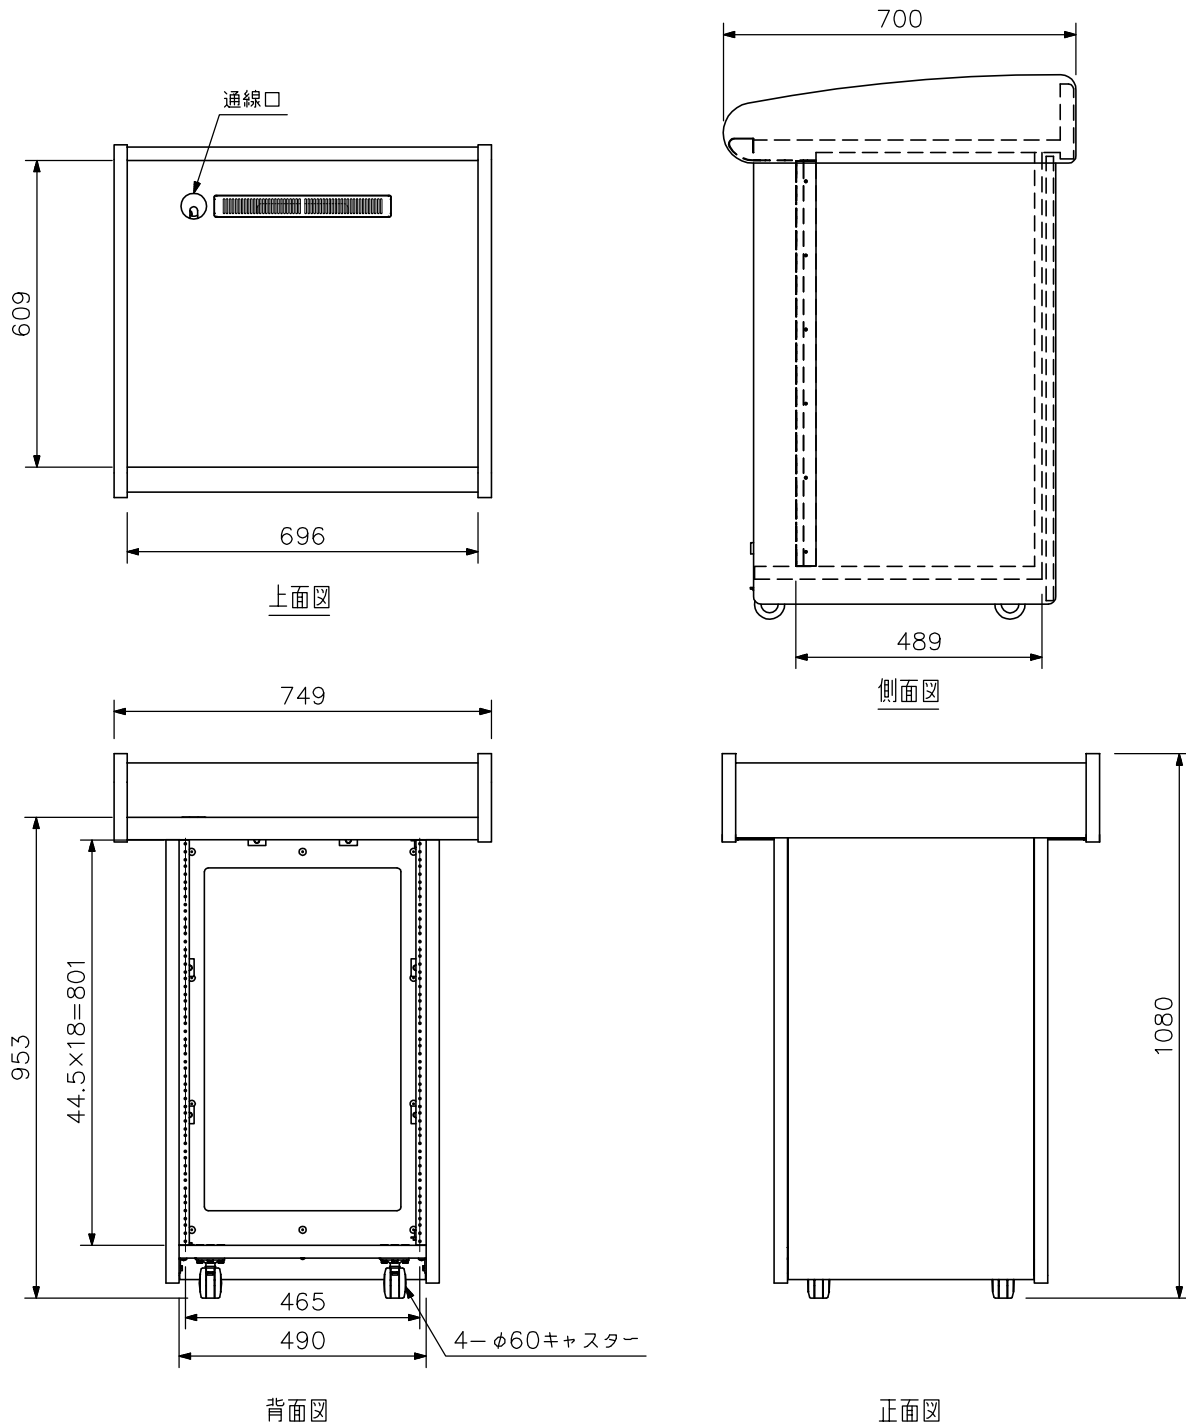

※シックハウス対策製品

■ 外 観 図

単位 : mm 縮尺 : 1 / 15

■ 概 要

E I A 規格に適合する木製ラックです。基本サイズユニット (44.5 mm) を 18 サイズ分取り付けることができます。表面素材には傷が付きにくく衝撃に強いメラミン化粧板を使用しております。

■ 仕 様

仕 上	メラミン化粧板貼 (グッドラックチェリー) (合板F☆☆☆☆)
有 効 内 寸 法	490 (W) × 801 (H) × 489 (D) mm
寸 法	749 (W) × 1080 (H) × 700 (D) mm
質 量	27 kg

※シックハウス対策製品

■ 外 観 図

単位：mm 縮尺：1/15

■ 概 要

E I A 規格に適合する木製ラックです。基本サイズユニット (44.5 mm) を 18 サイズ分取り付けることができます。表面素材には傷が付きにくく衝撃に強いメラミン化粧板を使用しております。

■ 仕 様

仕 上	メラミン化粧板貼 (ホワイトパーティ) (合板F☆☆☆☆)
有 効 内 寸 法	490 (W) × 801 (H) × 489 (D) mm
寸 法	749 (W) × 1080 (H) × 700 (D) mm
質 量	27 kg

※シックハウス対策製品

■ 外 観 図

単位：mm 縮尺：1/15

■ 概 要

E I A 規格に適合する木製ラックです。基本サイズユニット（44.5 mm）を18サイズ分取り付けることができます。表面素材には傷が付きにくく衝撃に強いメラミン化粧板を使用しております。

■ 仕 様

仕	上	メラミン化粧板貼 白（マンセル5Y9/0.5近似色）（合板F☆☆☆☆）
有 効 内 寸 法		490（W）×801（H）×489（D）mm
寸 法		749（W）×1080（H）×700（D）mm
質 量		27 kg

※シックハウス対策製品

■ 外 観 図

単位：mm 縮尺：1/15