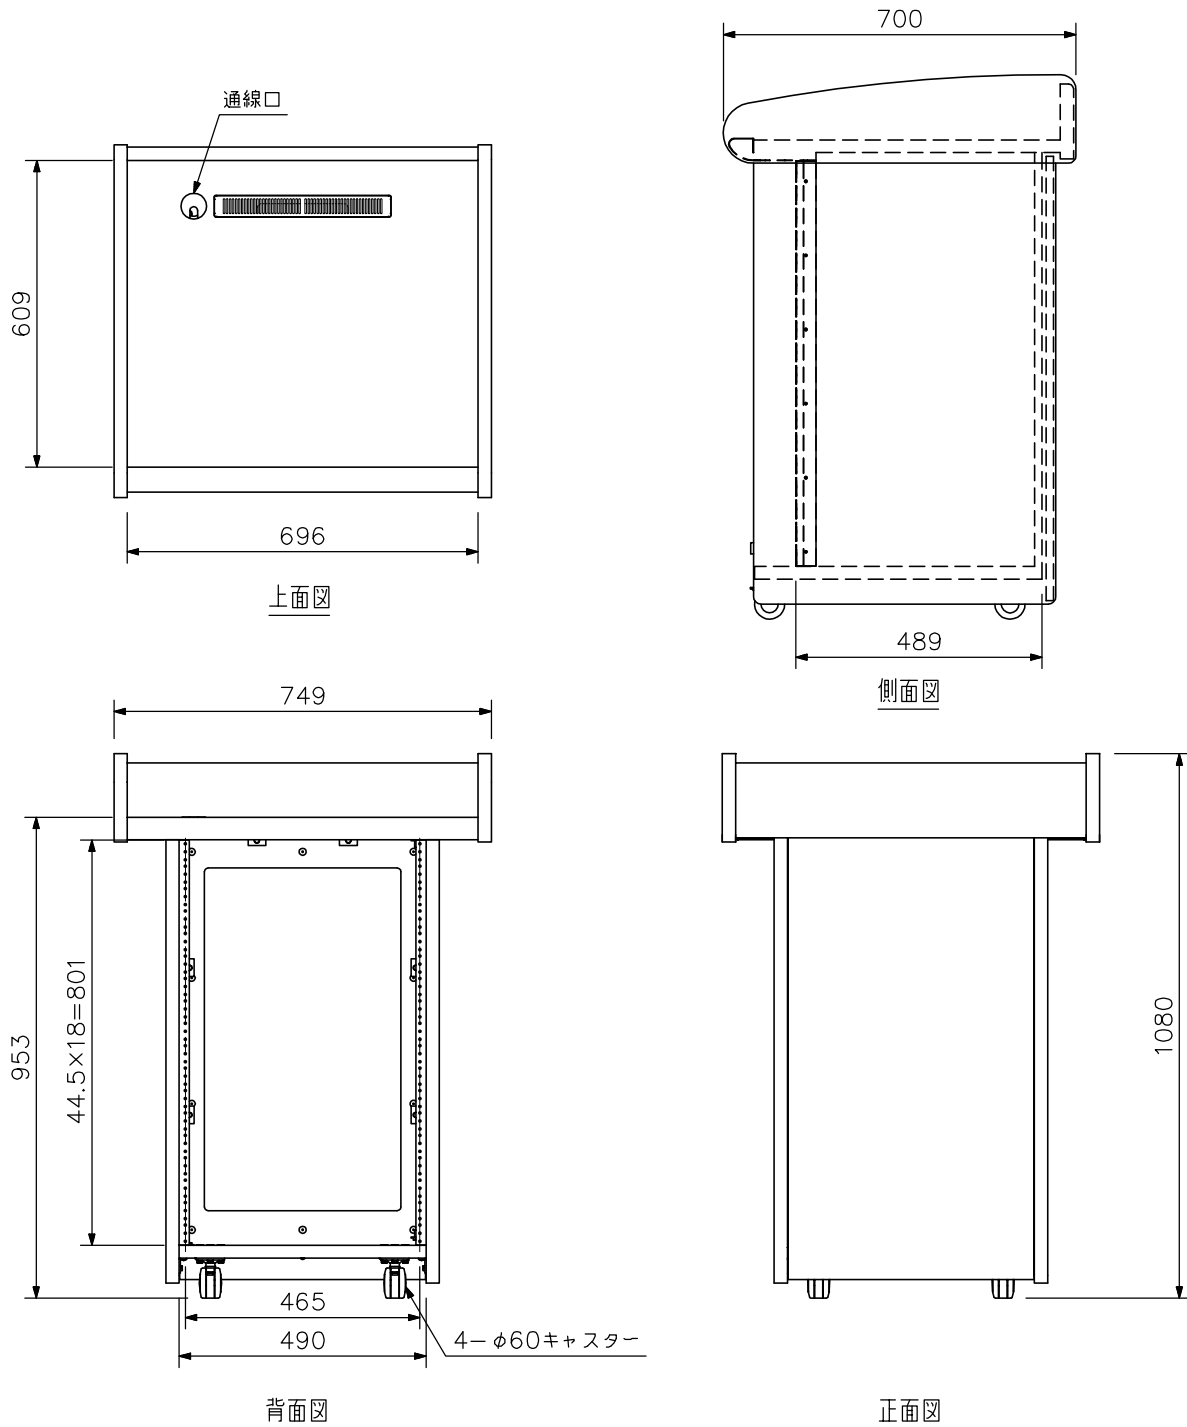

■ 概 要

E I A 規格に適合する木製ラックです。基本サイズユニット (44.5 mm) を 18 サイズ分取り付けることができます。表面素材には傷が付きにくく衝撃に強いメラミン化粧板を使用しております。

■ 仕 様

仕 上	メラミン化粧板貼 (ジャストオーク 黒) (合板F☆☆☆☆)
有 効 内 寸 法	490 (W) × 801 (H) × 489 (D) mm
寸 法	749 (W) × 1080 (H) × 700 (D) mm
質 量	27 kg

※シックハウス対策製品

■ 外 観 図

単位 : mm 縮尺 : 1 / 15

■ 概 要

E I A 規格に適合する木製ラックです。基本サイズユニット (44.5 mm) を 18 サイズ分取り付けることができます。表面素材には傷が付きにくく衝撃に強いメラミン化粧板を使用しております。

■ 仕 様

仕 上	メラミン化粧板貼 (グッドラックチェリー) (合板F☆☆☆☆)
有 効 内 寸 法	490 (W) × 801 (H) × 489 (D) mm
寸 法	749 (W) × 1080 (H) × 700 (D) mm
質 量	27 kg

※シックハウス対策製品

■ 外 観 図

単位：mm 縮尺：1/15

■ 概 要

E I A 規格に適合する木製ラックです。基本サイズユニット (44.5 mm) を 18 サイズ分取り付けることができます。表面素材には傷が付きにくく衝撃に強いメラミン化粧板を使用しております。

■ 仕 様

仕 上	メラミン化粧板貼 (ホワイトパーティ) (合板F☆☆☆☆)
有 効 内 寸 法	490 (W) × 801 (H) × 489 (D) mm
寸 法	749 (W) × 1080 (H) × 700 (D) mm
質 量	27 kg

※シックハウス対策製品

■ 外 観 図

単位：mm 縮尺：1/15