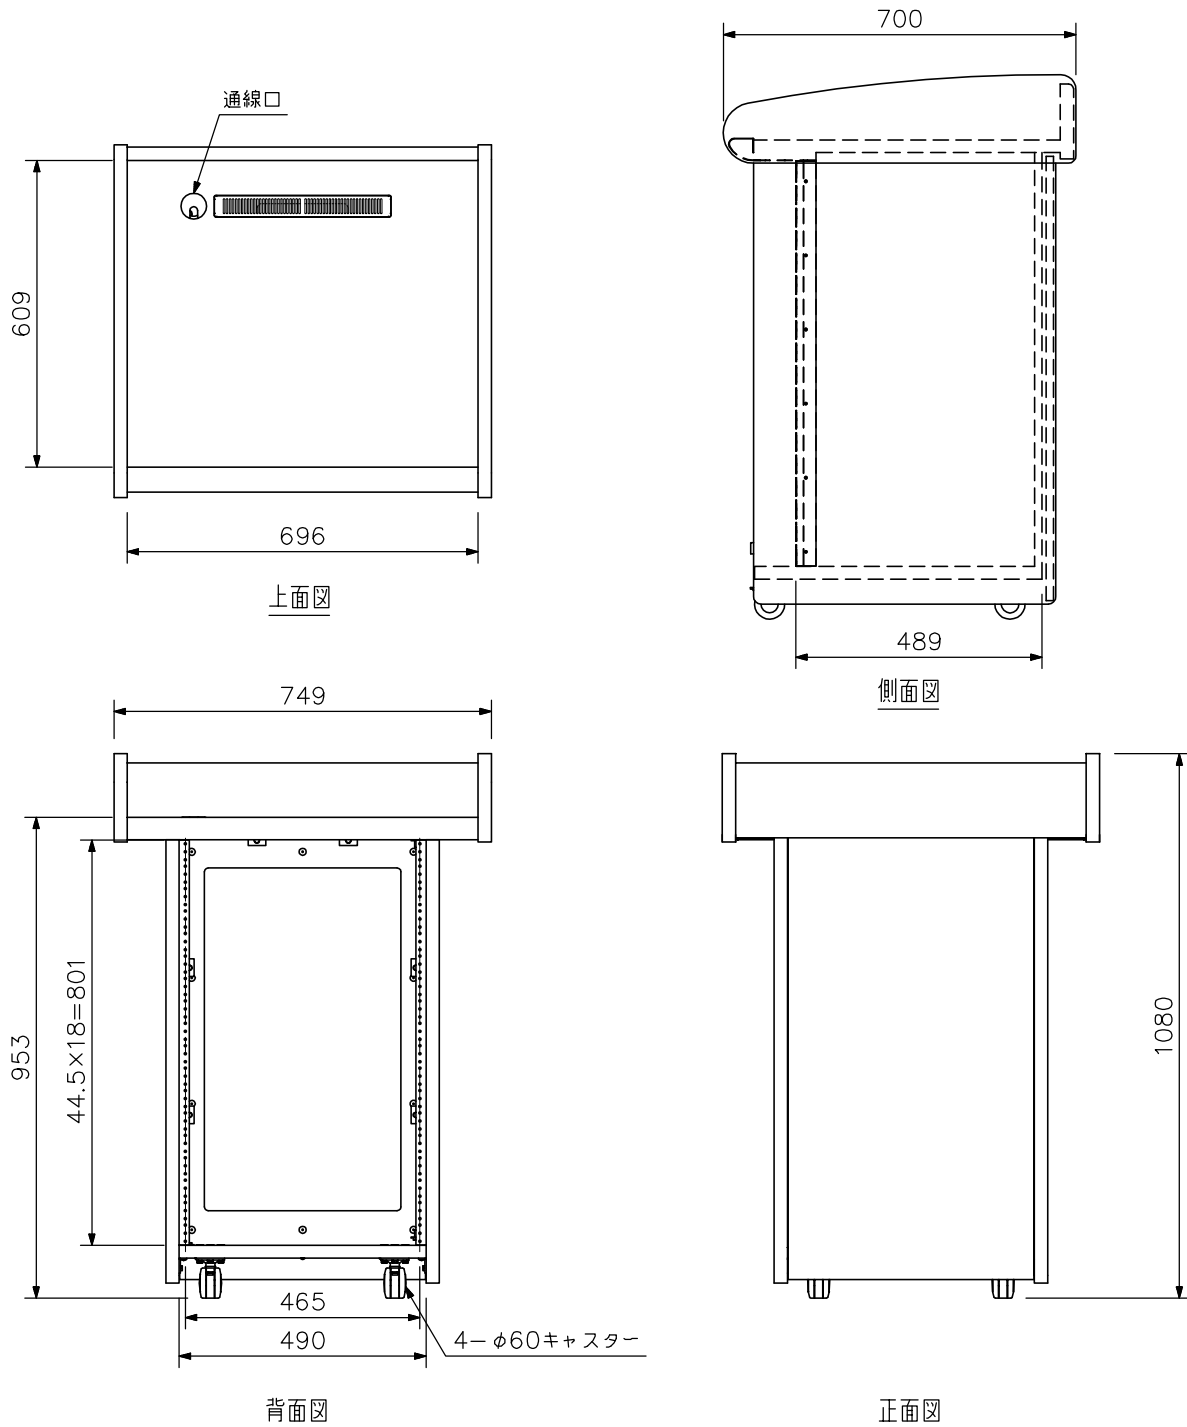

※シックハウス対策製品

■ 外 観 図

単位 : mm 縮尺 : 1 / 15

■ 概 要

E I A 規格に適合する木製ラックです。基本サイズユニット (44.5 mm) を 18 サイズ分取り付けることができます。表面素材には傷が付きにくく衝撃に強いメラミン化粧板を使用しております。

■ 仕 様

仕 上	メラミン化粧板貼 (グッドラックチェリー) (合板F☆☆☆☆)
有 効 内 寸 法	490 (W) × 801 (H) × 489 (D) mm
寸 法	749 (W) × 1080 (H) × 700 (D) mm
質 量	27 kg

※シックハウス対策製品

■ 外 観 図

単位：mm 縮尺：1/15

■ 概 要

E I A 規格に適合する木製ラックです。基本サイズユニット (44.5 mm) を 18 サイズ分取り付けることができます。表面素材には傷が付きにくく衝撃に強いメラミン化粧板を使用しております。

■ 仕 様

仕 上	メラミン化粧板貼 (ホワイトパーティ) (合板F☆☆☆☆)
有 効 内 寸 法	490 (W) × 801 (H) × 489 (D) mm
寸 法	749 (W) × 1080 (H) × 700 (D) mm
質 量	27 kg

※シックハウス対策製品

■ 外 観 図

単位：mm 縮尺：1/15

■ 概 要

E I A 規格に適合する木製ラックです。基本サイズユニット（44.5 mm）を18サイズ分取り付けることができます。表面素材には傷が付きにくく衝撃に強いメラミン化粧板を使用しております。

■ 仕 様

仕	上	メラミン化粧板貼 白（マンセル5Y9/0.5近似色）（合板F☆☆☆☆）
有 効 内 寸 法		490（W）×801（H）×489（D）mm
寸 法		749（W）×1080（H）×700（D）mm
質 量		27 kg

※シックハウス対策製品

■ 外 観 図

単位：mm 縮尺：1/15