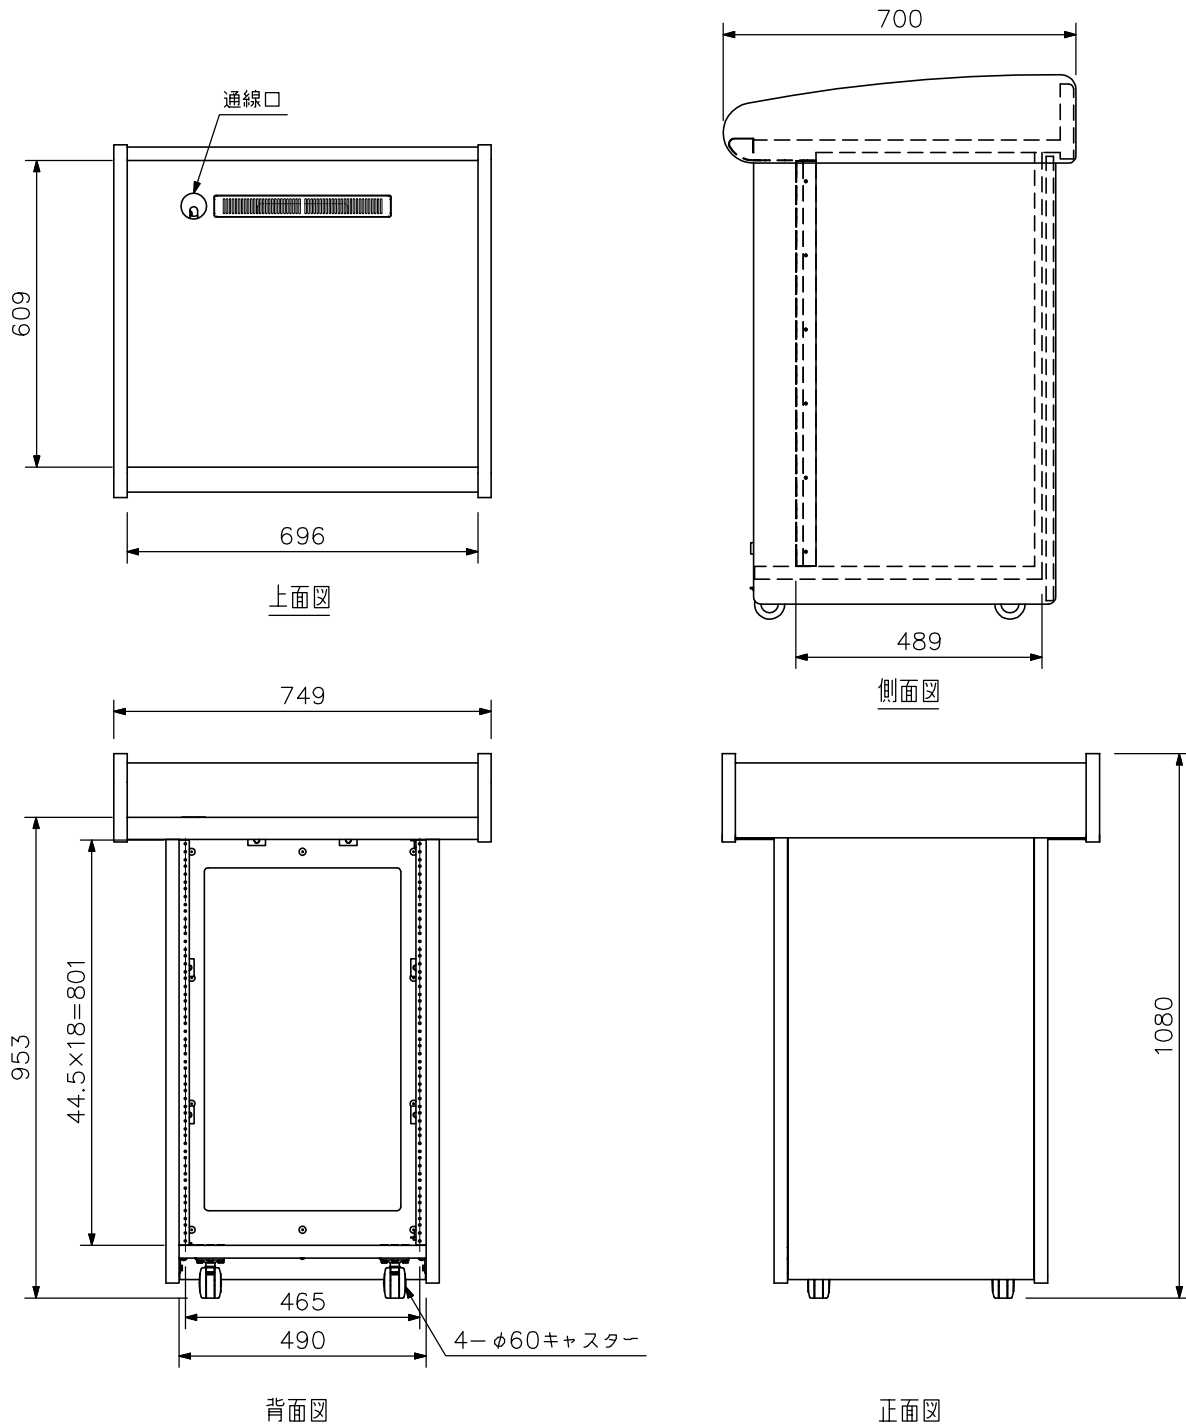

※シックハウス対策製品

■ 外 観 図

単位 : mm 縮尺 : 1 / 15

■ 概 要

E I A 規格に適合する木製ラックです。基本サイズユニット (44.5 mm) を 18 サイズ分取り付けることができます。表面素材には傷が付きにくく衝撃に強いメラミン化粧板を使用しております。

■ 仕 様

仕 上	メラミン化粧板貼 (グッドラックチェリー) (合板F☆☆☆☆)
有 効 内 寸 法	490 (W) × 801 (H) × 489 (D) mm
寸 法	749 (W) × 1080 (H) × 700 (D) mm
質 量	27 kg

※シックハウス対策製品

■ 外 観 図

単位：mm 縮尺：1/15

■ 概 要

E I A 規格に適合する木製ラックです。基本サイズユニット (44.5 mm) を 18 サイズ分取り付けることができます。表面素材には傷が付きにくく衝撃に強いメラミン化粧板を使用しております。

■ 仕 様

仕 上	メラミン化粧板貼 (ホワイトパーティ) (合板F☆☆☆☆)
有 効 内 寸 法	490 (W) × 801 (H) × 489 (D) mm
寸 法	749 (W) × 1080 (H) × 700 (D) mm
質 量	27 kg

※シックハウス対策製品

■ 外 観 図

単位：mm 縮尺：1/15

■ 概 要

E I A 規格に適合する木製ラックです。基本サイズユニット（44.5 mm）を18サイズ分取り付けることができます。表面素材には傷が付きにくく衝撃に強いメラミン化粧板を使用しております。

■ 仕 様

仕	上	メラミン化粧板貼 白（マンセル5Y9/0.5近似色）（合板F☆☆☆☆）
有 効 内 寸 法		490（W）×801（H）×489（D）mm
寸 法		749（W）×1080（H）×700（D）mm
質 量		27 kg

※シックハウス対策製品

■ 外 観 図

単位：mm 縮尺：1/15