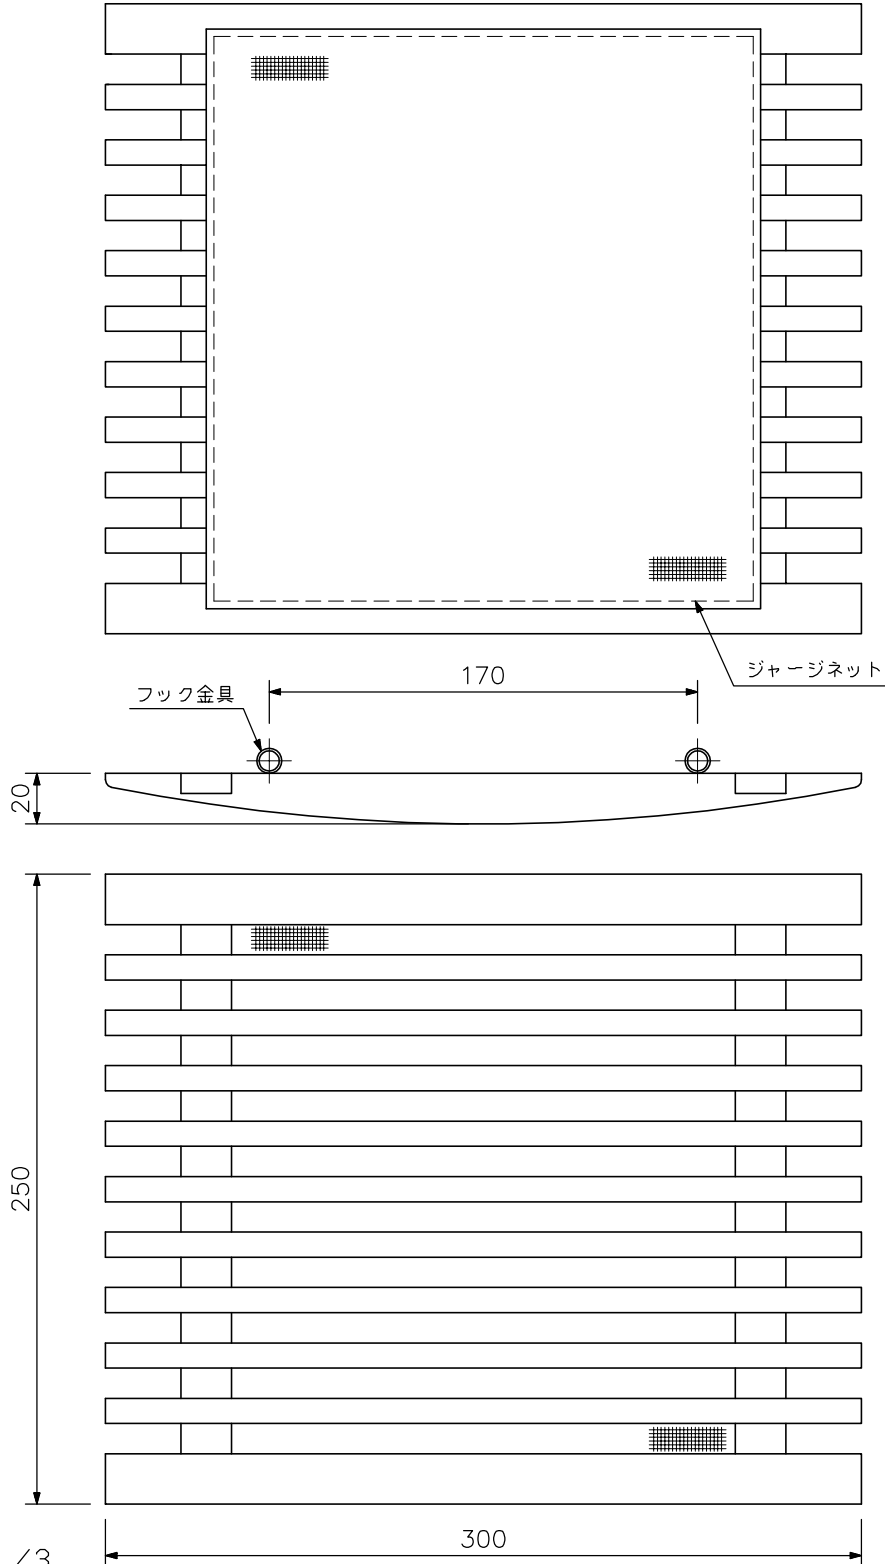

■ 概要

CM-2330シリーズのスピーカーにコイルばねで引っ掛けるだけで施工ができる和風室内にマッチする格子パネルです。

■ 仕様

取付方法	コイルスプリングキャッチ方式
仕上	パネル : スプルス ジャージネット : オフホワイト
寸法	300 (W) × 250 (H) × 20 (露出部) mm
質量	220 g

※消防法適用外品

■ 外観図

単位：mm 縮尺：1/3